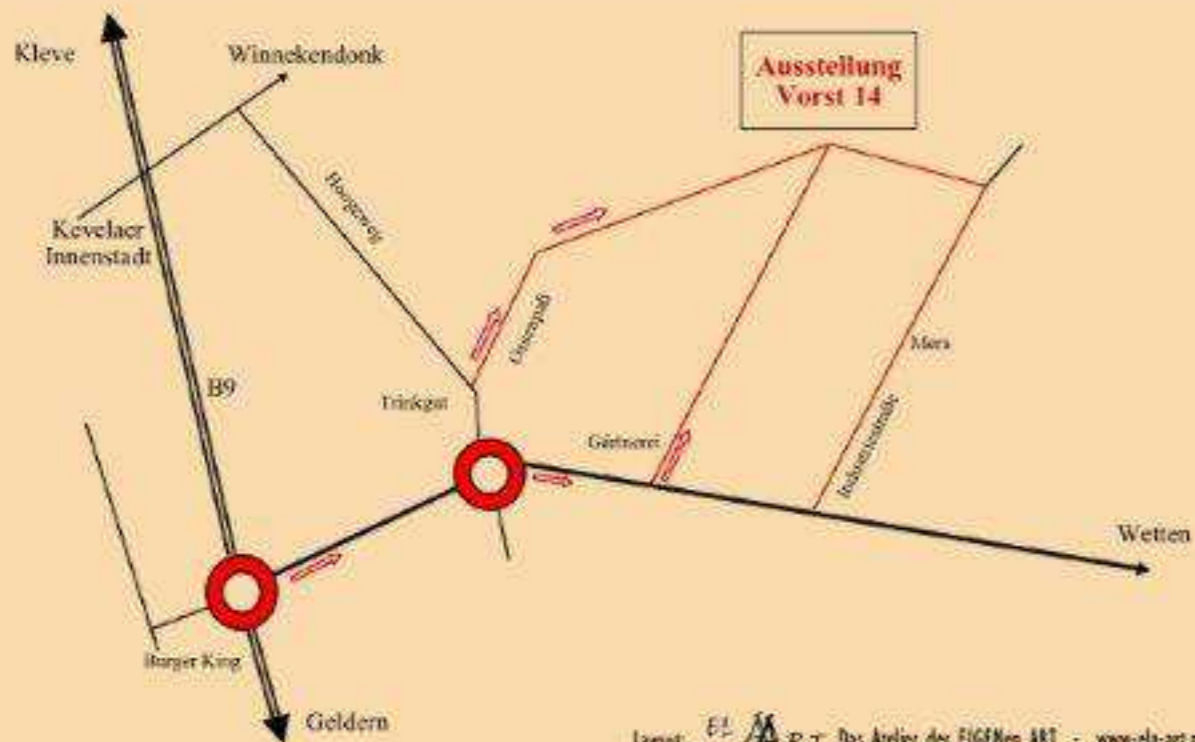

Flora-Design * Diana Valks-van Adrichem, Vorst 14, 47623 Kevelaer, 02832/6024